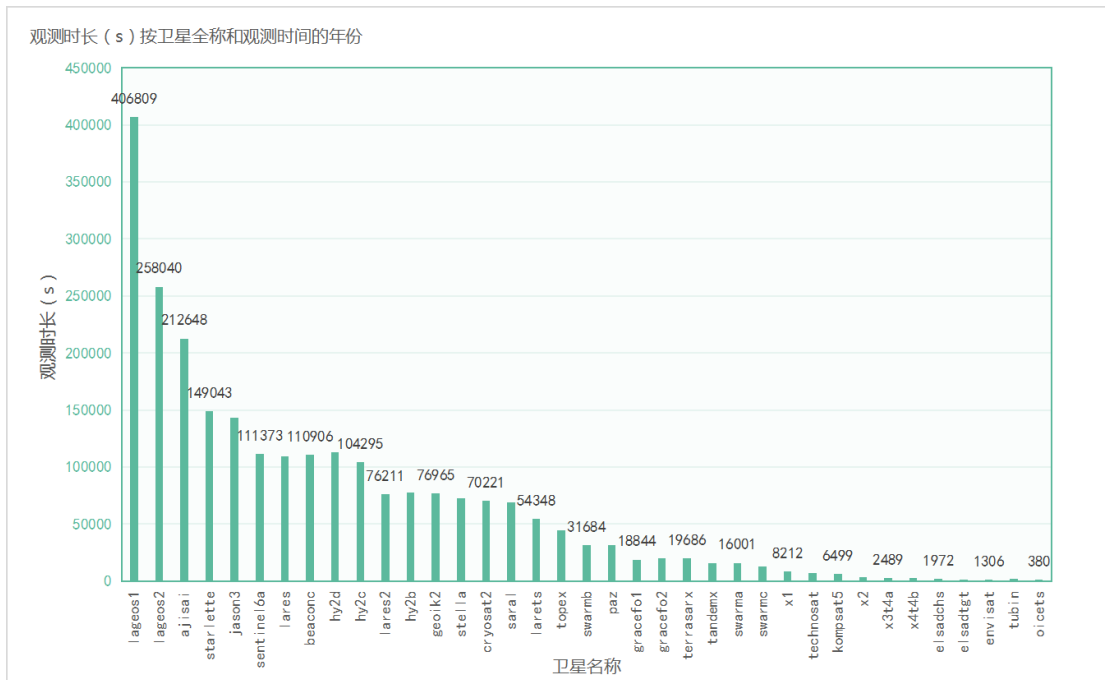

1.4.1 2022

	km	pass
Galileo-223	23220	75
Galileo-224	23220	70
Lares-2	5890	233
SWOT	850-890	0

1.5 2022

2022

19413

3.8

Lageos1

406809

Lageos2 Aisai

1.5.1 LAGEOS

CompassG1

97265

IRNSS