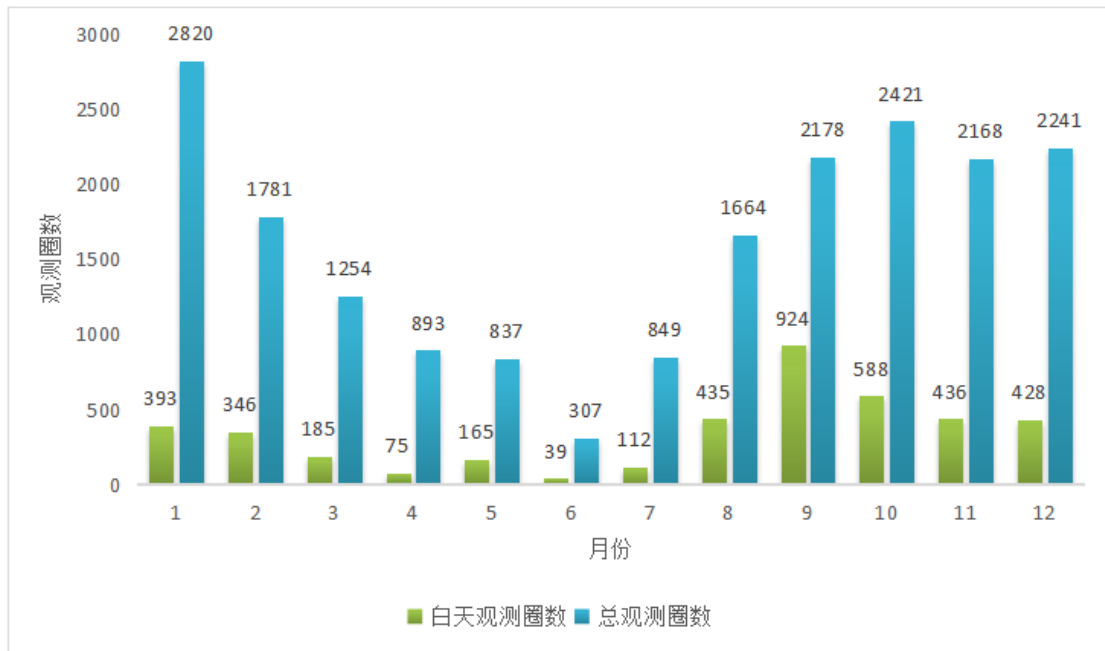

2022

2022

SLR

2022

SLR

1

1.1 2022

SLR

2022

2022

1.1.1

1.1.2

1.1.1

1.1.2

2022		KHz		19413
		3.8		4126
	2820		924	
163	1.1.1	2022	SLR	
				1
2800		10	12	9
			11	2000
		4	5	6
			7	1000

1.2.1 2022 SLR

1	393	2427	2820
2	346	1435	1781
3	185	1069	1254
4	75	818	893
5	165	672	837
6	39	268	307
7	112	737	849
8	435	1229	1664
9	924	1254	2178

10	588	1833	2421
11	436	1732	2168
12	428	1813	2241
	4126	15287	19413