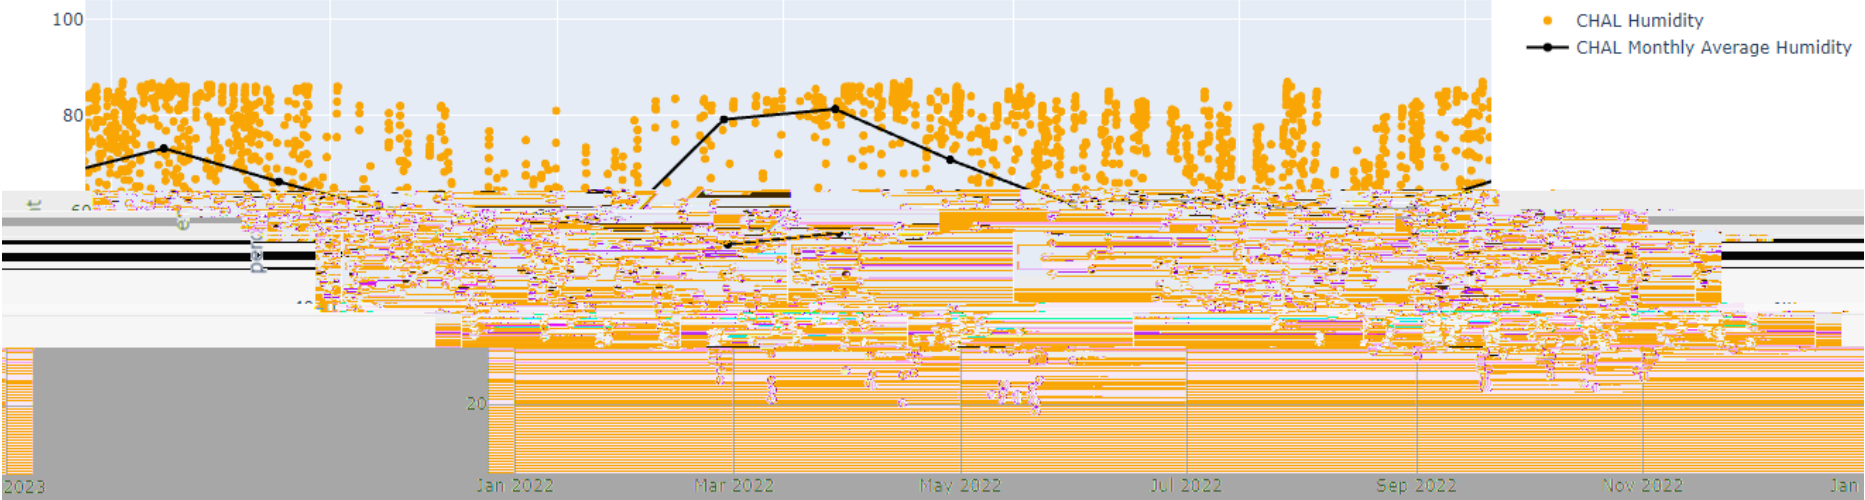

	2022
1 -10	23
11 -20	17
21 -30	16
31 -40	22
41 -50	14
51 -60	17
61 -70	19
71 -80	18
81 -90	19
91 -100	20
100	82

267

2.1.1 2022

2.2

43.7905

274.2

0

2.2.1

2.2.2

2.2.3

-26.7

35.05

CHAL Average Temperature (UTC)

2.2.1 2022

CHAL Average Humidity (UTC)

2.2.2 2022

CHAL Average Pressure (UTC)

2.2.3 2022

1KHz
2022 LAGEOS 10mm

3.1.1 LAGEOS mm

3.1.2 GLONASS mm

3.1.3

mm

3.1.4 Galileo