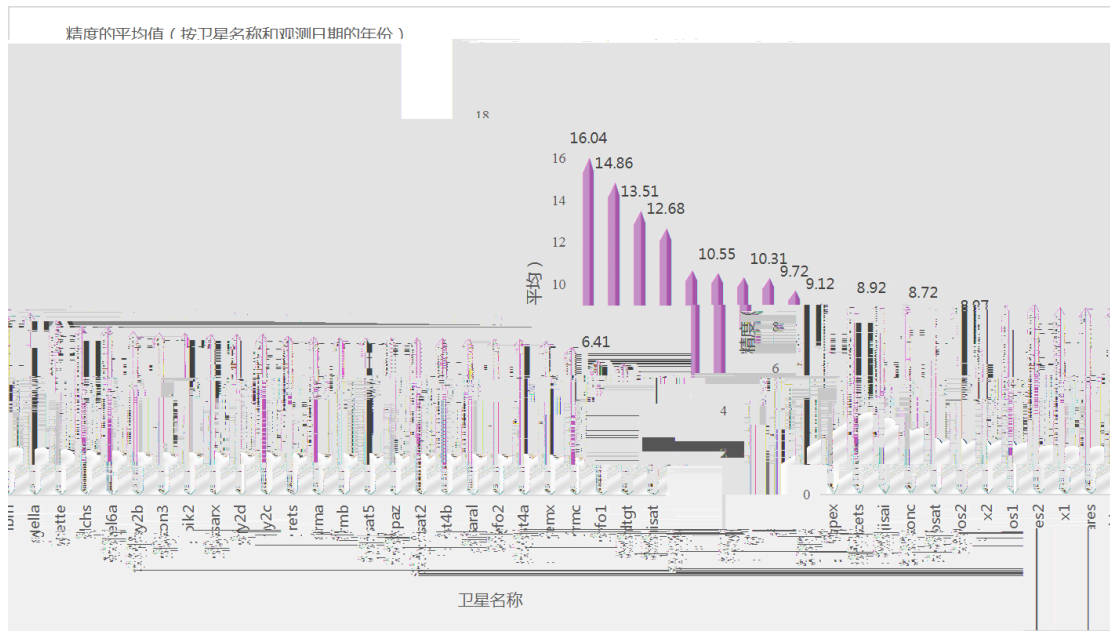

1KHz
2022 LAGEOS 10mm