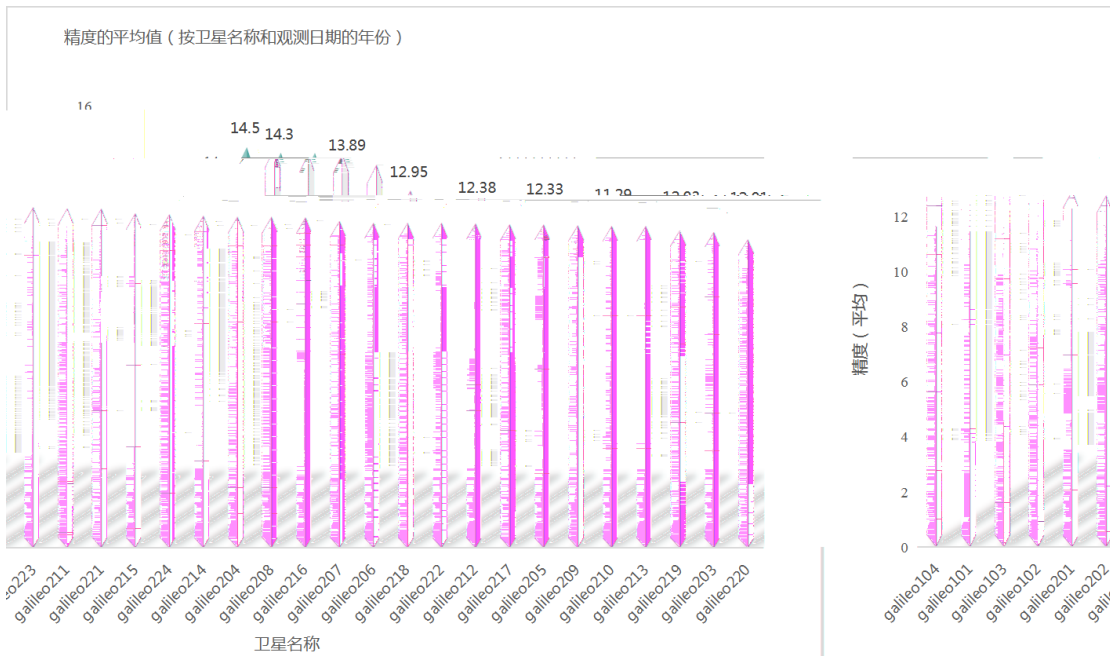

CHAL Average Pressure (UTC)

2.2.3 2022

1KHz
2022 LAGEOS 10mm

3.1.1 LAGEOS mm

3.1.2 GLONASS mm

3.1.3

mm

3.1.4 Galileo