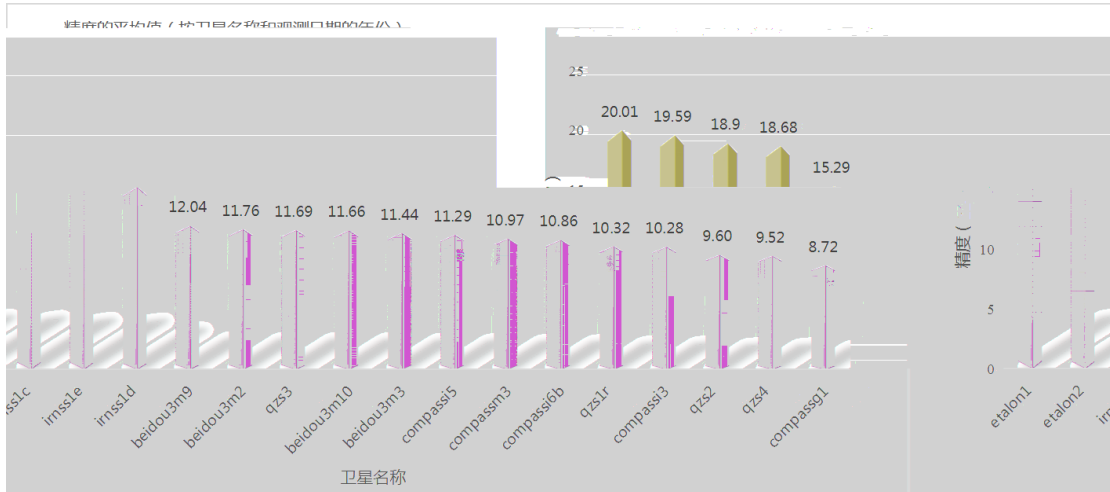

CHAL Average Pressure (UTC)

2.2.3 2022

1KHz
2022 LAGEOS 10mm

3.1.1 LAGEOS mm

3.1.2 GLONASS mm

3.1.3

mm

3.1.4 Galileo