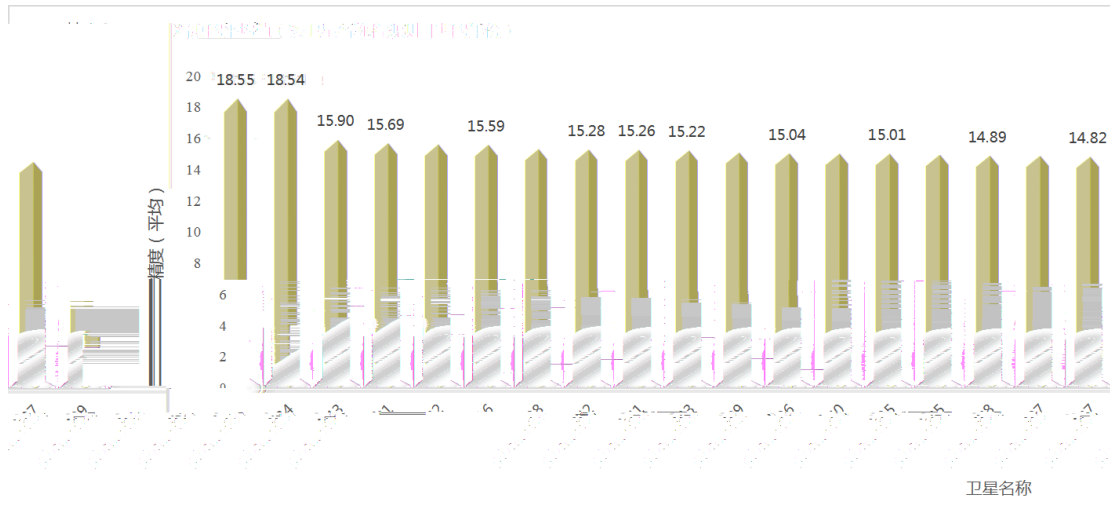

	2022
1 -10	23
11 -20	17
21 -30	16
31 -40	22
41 -50	14
51 -60	17
61 -70	19
71 -80	18
81 -90	19
91 -100	20
100	82

267

2.1.1 2022

2.2

43.7905

274.2

0

2.2.1

CHAL Average Pressure (UTC)

2.2.3 2022

1KHz
2022 LAGEOS 10mm

3.1.1 LAGEOS mm

3.1.2 GLONASS mm

3.1.3

mm

3.1.4 Galileo

mm

4

2022

1

1 SLR

LAGEOS

2 SLR

SLR